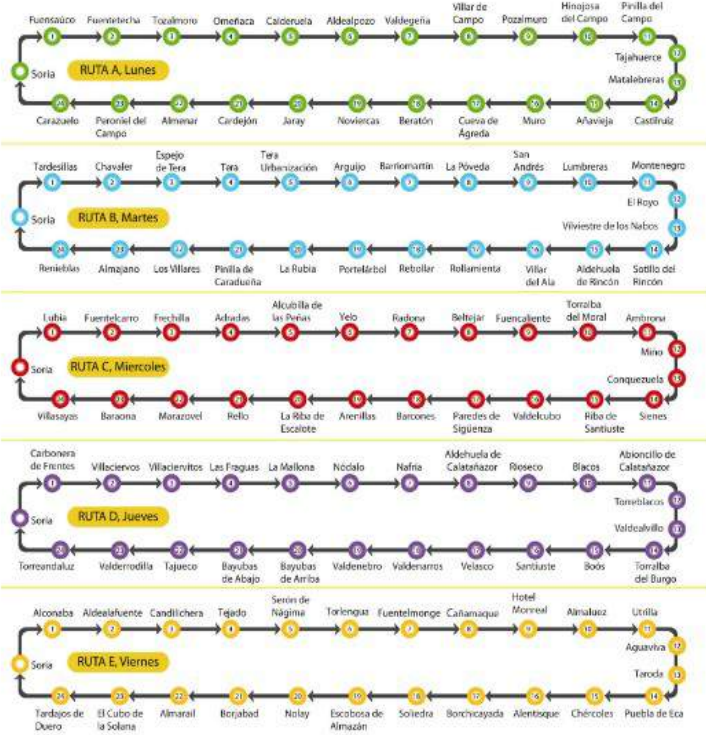

Estudio de campo

Contacto con El Hueco

Plan de negocio Creación SL